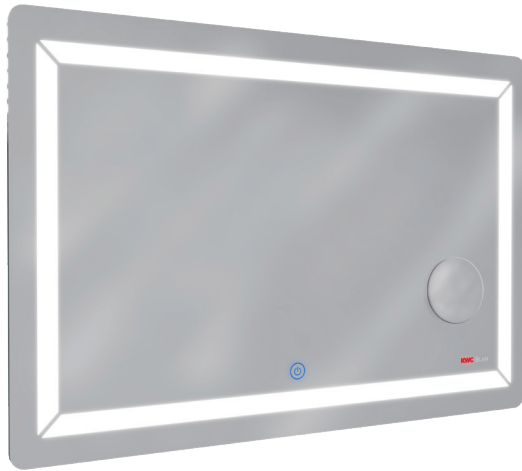

دارای قابلیت کنترل لمسی:

با یک بار لمس دکمه پاور آینه روشن میشود و با لمس مجدد خاموش میشود. در صورتی که دستتان را به آرامی روی دکمه نگه دارید نور چراغ آینه کم و زیاد میشود.

طراحی زیبا:

طراحی دکمه پاور این آینه بسیار مینیمال و زیبا است و با کارایی آن هارمونی دارد.

مقدار	نوع ویژگی	مقدار	نوع ویژگی
بک لایت ۴۰۰۰ لومن و فرانت لایت ۳۵۰۰ لومن	شار نوری	۶۰ در ۹۰ (سانتی متر) و قابل سفارش	ابعاد
IP66	درجه حفاظتی	سرویس بهداشتی	کاربری
لمسی (Touch)	کلید روشن و خاموشی	دیوار	محل نصب
دارد	قابلیت کاهش و افزایش نور (dimmable)	۴ میلی متر	ضخامت شیشه
لمسی (Touch)	کلید کاهش و افزایش نور	برق شهری	منبع تغذیه
ندارد	قابلیت ضد بخار	۸,۹۹۰ کیلوگرم	وزن خالص آینه (Net weight)
آداپتور (نصب شده در باکس آینه)	اقلام همراه	۹,۹۵۰ کیلوگرم	وزن با جعبه (Gross weight)
		۳۰۰۰ - ۴۰۰۰ کلوین	دمای رنگ نور
		بک لایت و فرانت لایت	نوع تابش نور

Cosmetic Intelligent Mirror Pro

Product code: 6199-11-201

مقدار	نوع ویژگی	مقدار	نوع ویژگی
IP66	درجه حفاظتی	۶۰ در ۹۰ (سانتی متر) و قابل سفارش	ابعاد
لمسی (Touch)	کلید روشن و خاموشی	سرویس بهداشتی	کاربری
دارد	قابلیت کاهش و افزایش نور (dimmable)	دیوار	محل نصب
لمسی (Touch)	کلید کاهش و افزایش نور	۴ میلی متر	ضخامت شیشه
دارد	ساعت	برق شهری	منبع تغذیه
دارد	قابلیت اندازه گیری دمای محیط	۸,۹۹۰ کیلوگرم	وزن خالص آینه (Net weight)
دارد	قابلیت ضد بخار	۹,۹۵۰ کیلوگرم	وزن با جعبه (Gross weight)
آداپتور (نصب شده در باکس آینه)	اقلام همراه	۳۰۰۰ - ۴۰۰۰ کلوین	دمای رنگ نور
		بک لایت و فرانت لایت	نوع تابش نور
		بک لایت ۴۰۰۰ لومن و فرانت لایت ۳۵۰۰ لومن	شار نوری

Bright, Even Lighting

KWC | BLAN mirror is not just another bathroom mirror.

Beautifully polished edges.

Very bright LED light. Patented light system that directs the light towards you.

50.000 hour's light lifetime. That is 30 years, 5 hours per day, 365 days per year.