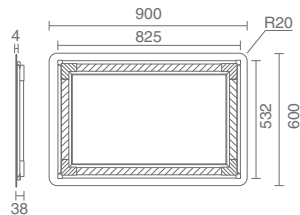

پلیمرهای مورد استفاده در این آینه‌ها از جنس پلی کربنات (غیر آتش زا) و مطابق استانداردهای UL و همچنین چراغ LED مورد استفاده دارای بهترین کیفیت نوری و با ولتاژ 24VDC است.

این آینه‌ها با استفاده از دستگاه‌های لیزری ساخته شده و LOW IRON هستند که منجر به کیفیتی منحصر به فرد در این محصول می‌گردد.

برای پروژه‌ها ابعاد این آینه به صورت سفارشی، قابل تغییر است.

روشنایی ملایم، امکان کاهش و افزایش نور به دلخواه و نور ایده‌آل با کمترین میزان مصرف برق از مزایای این آینه هستند.

علاوه بر این، زاویه دید مناسب و روشنایی فرانت‌لایت، تمامی نقاط صورت را به وضوح نمایان می‌کند و مشکلات پوستی را هم نشان می‌دهد تا یک آرایش زیباتر و یا یک اصلاح صورت ایده‌آل تر داشته باشید.

روشنایی بکلایت این آینه‌ها، به عنوان یک روشنایی دکوراتیو مدرن، باعث ایجاد فضایی شیک و زیبا می‌گردد.

در نوع ضد بخار، نیاز به پاک کردن آینه در هنگام استفاده از آب گرم، نخواهید داشت.

این آینه با برق ۲۴ ولت کار میکند و لذا خطری برای استفاده در محیط سرویس بهداشتی ندارد.

دارای دیفیوزر جهت جلوگیری از خیرگی و آسیب به چشم.

جنس دیفیوزر پلی کربنات برای جلوگیری از آتش سوزی.

لایه برداری آینه با استفاده از دستگاه لیزر.

عبور صحیح نور به آینه قابلیت آرایشی (کازمتیک) میدهد.

در صورت سفارش برای پروژه امکان ایجاد طرح روی آینه وجود دارد.